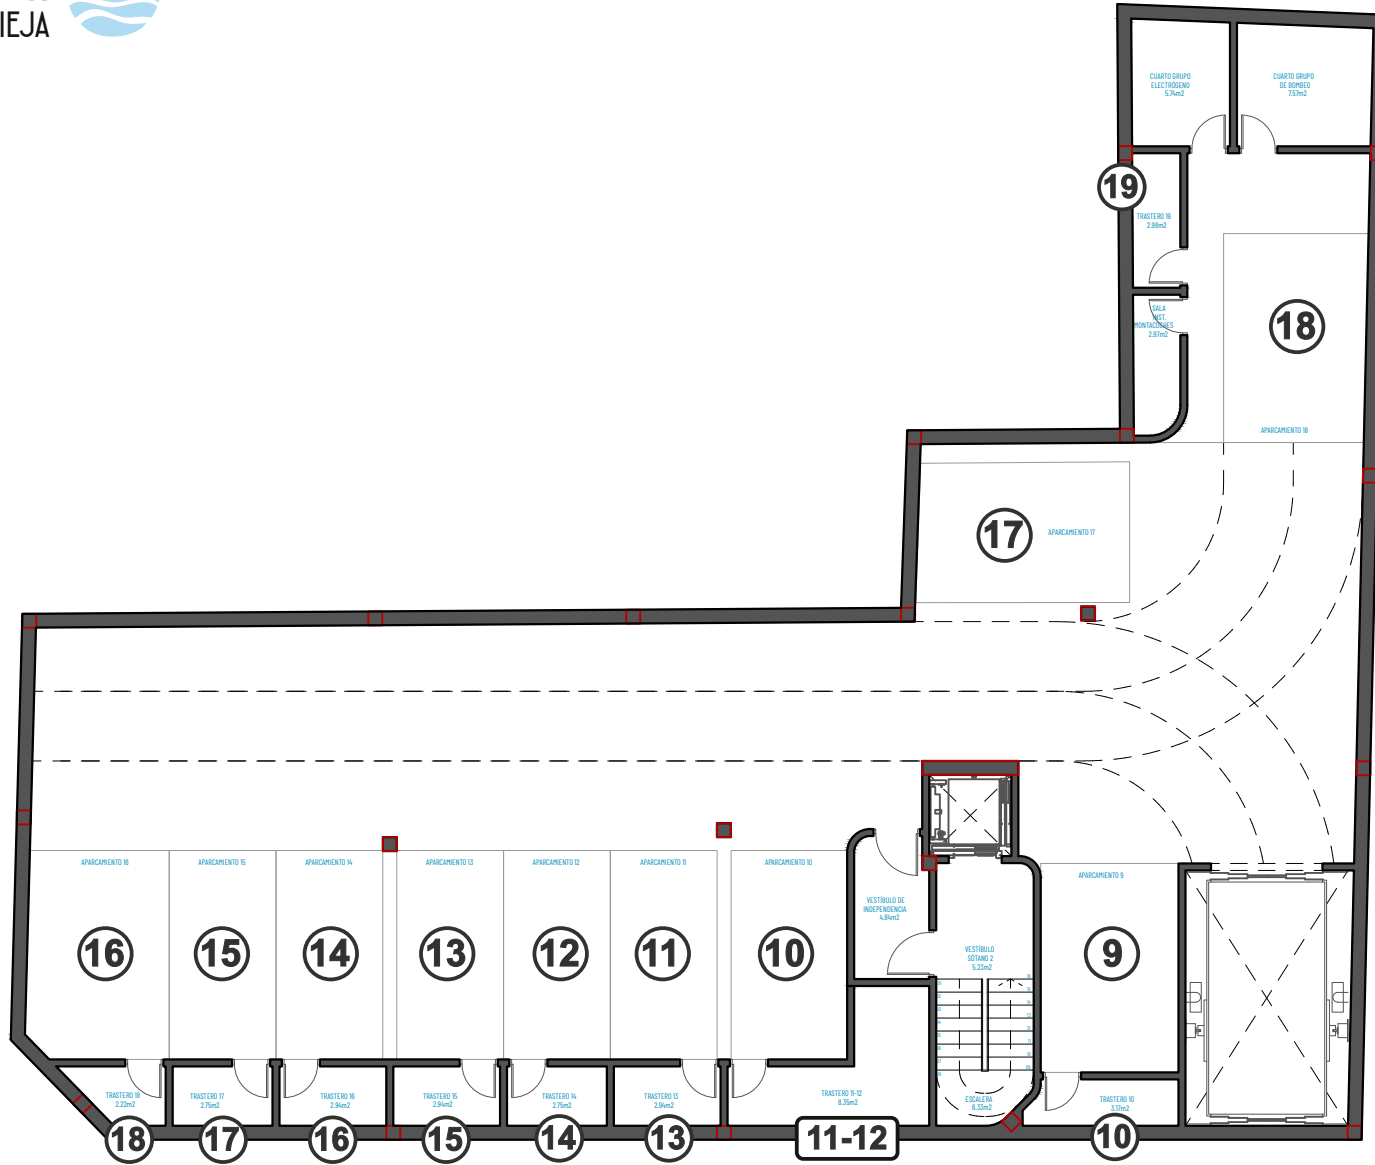

Contacto

+34 966 925 948

ventas@edificiovento.com

www.edificiovento.com

PLANTA SÓTANO 2